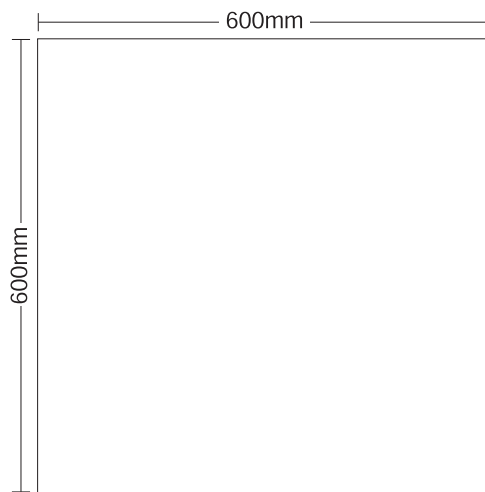

磁器質-ホワイト

磁器質-グレー

磁器質-木目調

※各タイルの画像は一例です。

内壁	内床	外壁	外床	防滑性
×	○	×	○	○

※タイルにより仕様が異なります。お問い合わせください。

サイズ (mm)	枚数/m ²
600×600×9.5	2.78枚/m ²

規格-滑り抵抗値	
JIS A 1509-12:2020 C.S.R値	0.43