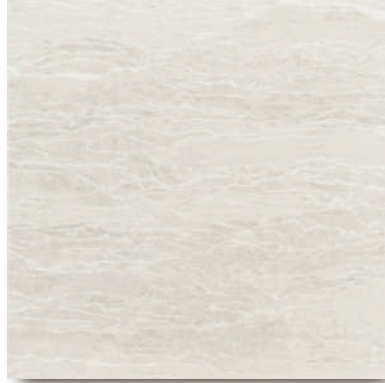

# セラミックタイル

CERAMIC TILES

ハイクオリティでロープライス  
木目や大理石調の質感が美しい床用磁器質タイル

天然の木材や石材のテクスチャは、高い表現技術で再現されています。  
海外より自社調達することで、低価格を実現します。

LUC<sup>★</sup>Y

デザイン性が高く、高品質・低価格の床用セラミックタイルを各種取り扱っています。  
価格と納期について、まずは一度ご相談ください。

磁器質-大理石調① LKTX80101L-01

磁器質-大理石調② LKTX80101L-02

磁器質-大理石調③ LKTX80101L-03

磁器質-木目調① LKTX80101L-04

磁器質-木目調② LKTX80101L-05

※各タイルの画像は一例です。

内壁	内床	外壁	外床	防滑性
×	○	×	○	○

※タイルにより仕様が異なります。お問い合わせください。