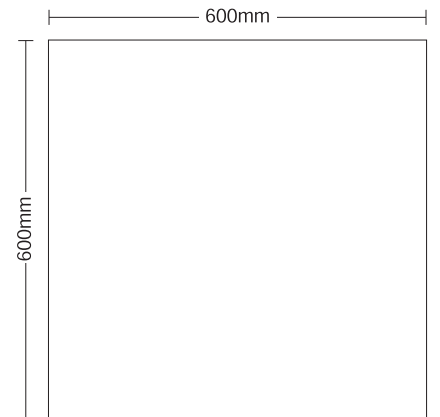

磁器質-大理石調① LKTX80101L-01

磁器質-大理石調② LKTX80101L-02

磁器質-大理石調③ LKTX80101L-03

磁器質-木目調① LKTX80101L-04

磁器質-木目調② LKTX80101L-05

※各タイルの画像は一例です。

内壁	内床	外壁	外床	防滑性
×	○	×	○	○

※タイルにより仕様が異なります。お問い合わせください。

サイズ (mm)	枚数/m <sup>2</sup>
600×600×9.5	2.78枚/m <sup>2</sup>

規格-滑り抵抗値	
JIS A 1509-12:2020 C.S.R値	0.43

※床用タイルの一例です。

●輸入品につき、在庫と納期をお問い合わせください。●本体価格は受注ロット数により変動しますのでお問い合わせ時にご確認ください。●ロット・サイズにより色が異なる場合があります。●サンプルと納入品では色・柄が異なる場合があります。●商品写真は印刷のため、実際の色・柄が異なる場合があります。